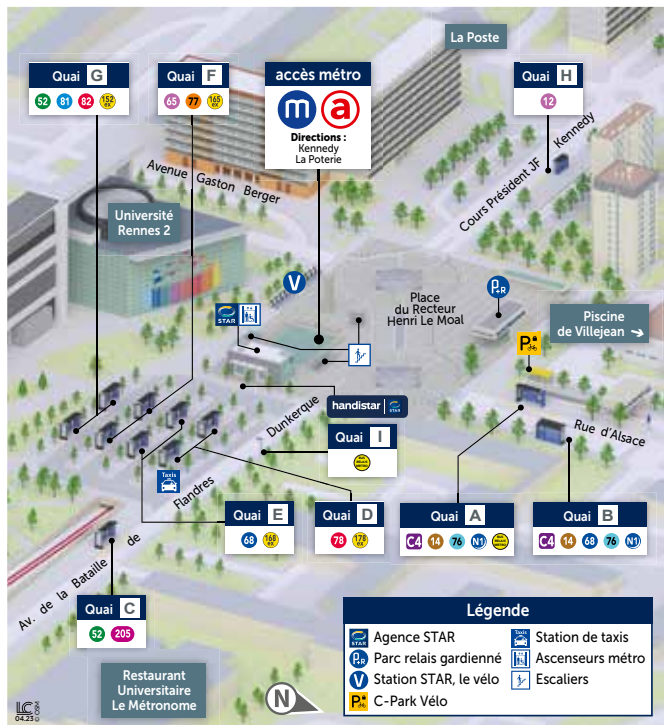

 correspondance métro ligne 

> Le dimanche et jours fériés, la ligne  dessert les communes de Gévezé, La Chapelle-des-Fougeretz et Montgermont et fait son terminus à Villejean - Université ; Saint-Gilles est desservie par la ligne  et Pacé (Sud) est desservie par la ligne .

 correspondance métro ligne 

bus RENNES (Villejean - Université) ↔ PACÉ ↔ CLAYES ↔ ROMILLÉ

ARRÊTS PRINCIPAUX		DIMANCHE ET JOURS FÉRIÉS						
Rennes	Villejean - Université  	13.10	14.40	16.10	17.40	19.10	20.40	
Pacé	Nominoë	13.19	14.49	16.19	17.49	19.19	20.49	
	Pinault	13.20	14.50	16.20	17.50	19.20	20.50	
Clayes	Pie Neuve	13.21	14.51	16.21	17.51	19.21	20.51	
	Clayes Centre	13.29	14.59	16.29	17.59	19.29	20.59	
Romillé	Mettrie Templiers	13.40	15.10	16.40	18.10	19.40	21.10	
	Romillé Collège	13.44	15.14	16.44	18.14	19.44	21.14	

 correspondance métro ligne 

> La ligne **81** est en provenance ou à destination de Romillé.

infos trafic

 STAR, l'appli

 @STARredirect  STARsms

actus

@STARmeparle

applis

plan emplacement des bus à Villejean - Université

LIGNE (bus) DESTINATION	QUAI	LIGNE (bus) DESTINATION	QUAI
C4 Rennes ZA Saint-Sulpice	A	76 Rennes Lycée Basch	B
C4 Saint-Grégoire Grand Quartier	B	77 Pacé	F
12 Rennes La Poterie	H	78 17B 5A Saint-Grégoire / Betton	D
14 Cesson-Sévigné	B	81 Clayes / Romillé	G
14 Rennes Roazhon Park	A	82 Romillé / Langan / La Chapelle-Chaussée Bécherel / Miniac-sous-Bécherel	G
52 Montgermont / La Chapelle-des-Fougeretz	C	N1 Rennes République	A
52 Pacé / Saint-Gilles	G	N1 Rennes Villejean	B
152 Saint-Gilles	G	Kennedy	I
65 Pacé / Parthenay-de-Bretagne	F	La Poterie	A
165 Parthenay-de-Bretagne	F	205 Campus The Land	C
68 Gévezé	B ou E		
168 Gévezé	E	Vendredi, samedi et dimanche : ligne 52 quai C, lignes 65 et 77 quai F et ligne 81 quai G	
76 Vezin-le-Coquet / Le Rheu / Mordelles	A		