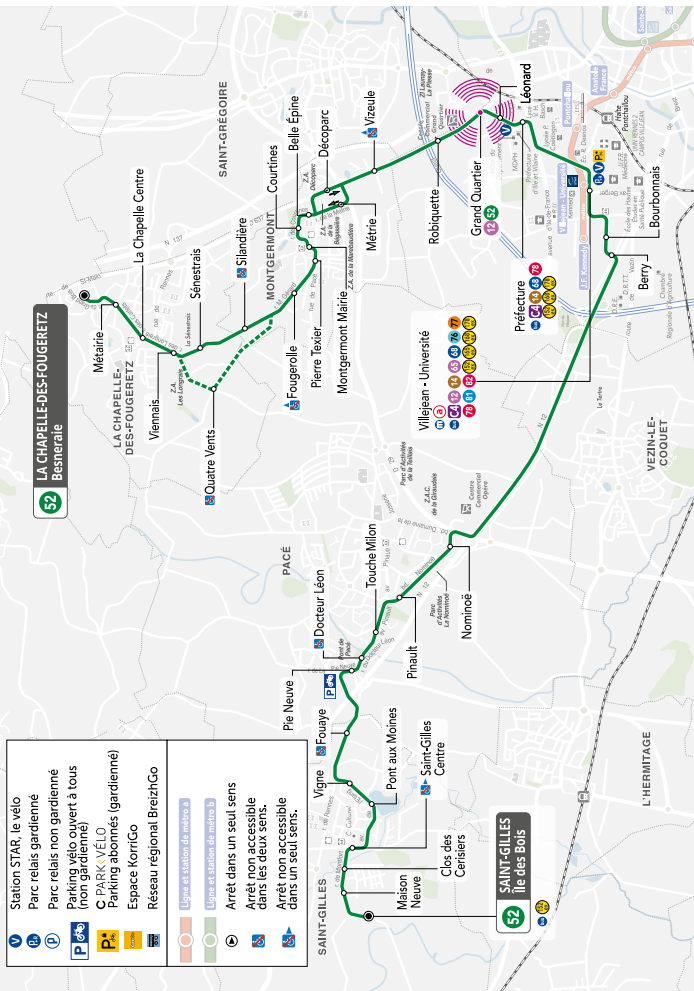

Pacé (Nominoë / Pie Neuve)

Saint-Gilles

Infos travaux

En raison des travaux, l'arrêt La Chapelle Centre n'est pas desservi durant tout l'été.

UN SERVICE DE
RENNES MÉTROPOLE

	Station STAR, le vélo
	Parc relais gardienné
	Parc relais non gardienné
	Parking vélo ouvert à tous (non gardienné)
	C-PARK VÉLO
	Parking abonnés (gardienné)
	Espace KorriGo
	Réseau régional BreizhGo
	Ligne et station de métro a
	Ligne et station de métro b
	Arrêt dans un seul sens
	Arrêt non accessible dans les deux sens.
	Arrêt non accessible dans un seul sens.

La ligne 52 est accessible aux personnes à mobilité réduite. **ATTENTION** : les arrêts contenant ce symbole ne sont pas accessibles.

bus LA CHAPELLE-DES-FOUGERETZ ↔ MONTGERMONT ↔ RENNES (Villejean - Université) ↔ PACÉ (Sud) ↔ SAINT-GILLES

^m correspondance métro ligne ^a

^a Dessert l'arrêt Quatre Vents. Ne dessert pas les arrêts Silandière et Sénéstrais.

> En raison des travaux, l'arrêt La Chapelle Centre n'est pas desservi durant tout l'été.

 correspondance métro ligne 

> Le dimanche et jours fériés, la ligne  dessert les communes de Gévezé, La Chapelle-des-Fougeretz et Montgermont et fait son terminus à Villejean - Université ; Saint-Gilles est desservie par la ligne  et Pacé (Sud) est desservie par la ligne .