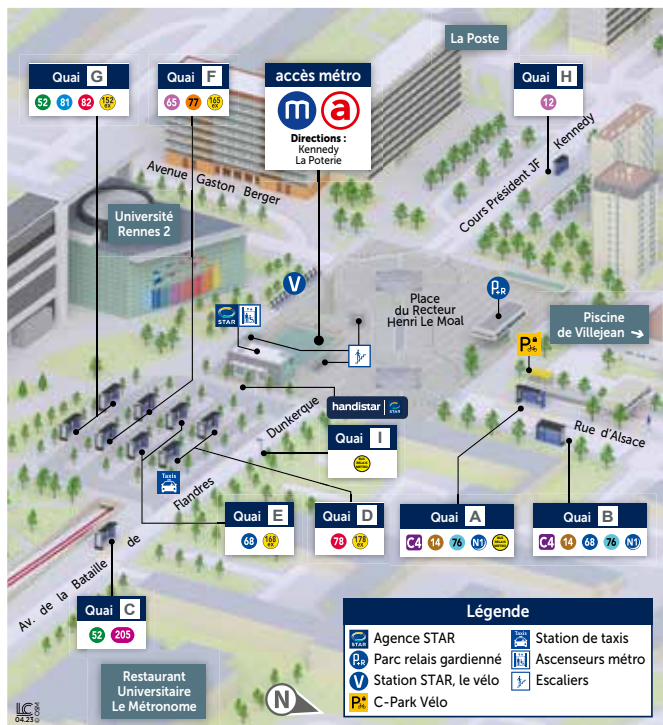

correspondance métro ligne

> Le dimanche et les jours fériés, Gévezé est desservie par la ligne 52. La ligne passe par La Chapelle-des-Fougeretz puis Montgermont. L'arrêt La Brosse n'est pas desservi.

bus RENNES (Villejean - Université) ↔ GÉVEZÉ

correspondance métro ligne

> Le dimanche et les jours fériés, Gévezé est desservie par la ligne 52. La ligne passe par Montgermont puis La Chapelle-des-Fougeretz. L'arrêt La Brosse n'est pas desservi.

infos trafic

actus

applis

star.fr

plan emplacement des bus à Villejean - Université

Légende	
	Agence STAR
	Station de taxis
	Parc relais gardienné
	Ascenseurs métro
	Station STAR, le vélo
	Escaliers
	C-Park Vélo

LIGNE (bus) DESTINATION	QUAI	LIGNE (bus) DESTINATION	QUAI
C4 Rennes ZA Saint-Sulpice	A	76 Rennes Lycée Basch	B
C4 Saint-Grégoire Grand Quartier	B	77 Pacé	F
12 Rennes La Poterie	H	78 17B 5A Saint-Grégoire / Betton	D
14 Cesson-Sévigné	B	81 Clayes / Romillé	G
14 Rennes Roazhon Park	A	82 Romillé / Langan / La Chapelle-Chaussée Béchere / Miniac-sous-Béchere	G
52 Montgermont / La Chapelle-des-Fougeretz	C	N1 Rennes République	A
52 Pacé / Saint-Gilles	G	N1 Rennes Villejean	B
152 Saint-Gilles	G	Kennedy	I
65 Pacé / Parthenay-de-Bretagne	F	La Poterie	A
165 Parthenay-de-Bretagne	F	205 Campus The Land	C
68 Gévezé	B ou E		
168 Gévezé	E	Vendredi, samedi et dimanche : ligne 52 quai C, lignes 65 et 77 quai F et ligne 81 quai G	
76 Vezin-le-Coquet / Le Rheu / Mordelles	A		

> voyager à volonté et en correspondance sur toutes les lignes du réseau STAR bus + métro, pendant 1 heure.

chez les commerçants agréés **STAR**

À Gévezé :

Tabac Presse 31 Rue de Rennes
Bar Tabac Presse 1 Rue de La Mézière