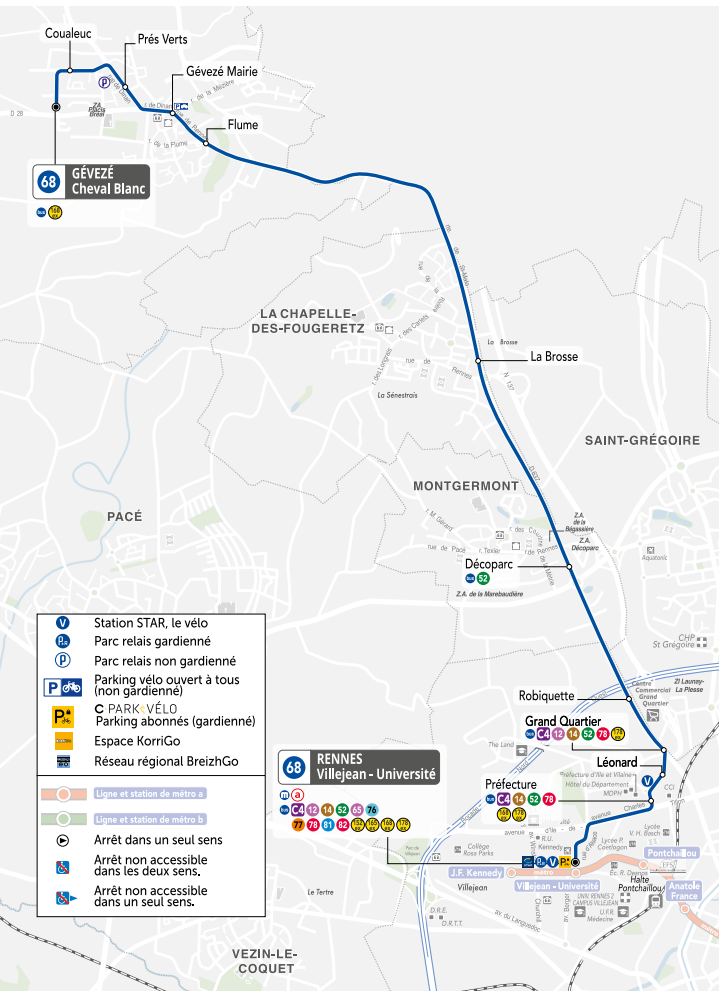

Gévezé

bus

68

Du 10 juillet au 3 septembre 2023

ÉTÉ

horaires

68

Gévezé
Rennes (Villejean - Université)

Un bus toutes les 25 minutes
en moyenne, en heures de pointe.

UN SERVICE DE
RENNES MÉTROPOLE

68 GÉVÉZÉ Cheval Blanc

68 RENNES Villejean - Université

-  Station STAR, le vélo
 -  Parc relais gardienné
 -  Parc relais non gardienné
 -  Parking vélo ouvert à tous (non gardienné)
 -  C PARK VÉLO Parking abonnés (gardienné)
 -  Espace KorriGo
 -  Réseau régional BreizhGo
-
-  Ligne et station de métro a
 -  Ligne et station de métro b
 -  Arrêt dans un seul sens
 -  Arrêt non accessible dans les deux sens.
 -  Arrêt non accessible dans un seul sens.

La ligne **68** est accessible aux personnes à mobilité réduite. **ATTENTION** : les arrêts contenant ce symbole ne sont pas accessibles.

68 Horaires semaine

À partir du 10 juillet 2023

bus **GÉVEZÉ** (Cheval Blanc) ➔ **RENNES** (Villejean - Université)

Gévezé	Cheval Blanc	18.35	19.00	19.40	20.20
	Coualeuc	18.36	19.01	19.41	20.21
	Prés Verts	18.38	19.03	19.43	20.23
	Gévezé Mairie	18.39	19.04	19.44	20.24
	Flume	18.40	19.05	19.45	20.25
La Chapelle	La Brosse	18.48	19.13	19.53	20.33
Montgermont	Décoparc	18.52	19.16	19.56	20.36
Saint-Grégoire	Robiquette	18.55	19.19	19.59	20.39
	Grand Quartier	18.55	19.20	20.00	20.40
Rennes	Léonard	18.56	19.21	20.01	20.41
	Préfecture	18.57	19.22	20.02	20.42
	Villejean - Université	19.01	19.25	20.05	20.45