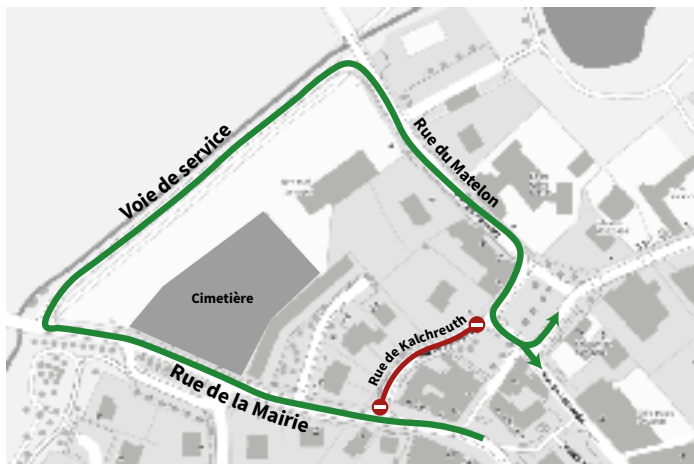

TRAVAUX

Rue de Kalchreuth

À compter du jeudi 16 janvier et pour une durée de deux semaines environ, la rue de Kalchreuth sera fermée pour travaux afin de permettre la réalisation de places de stationnement.

L'accès riverain sera maintenu et une déviation sera mise en place par la voie de service qui se situe en bas du cimetière.

CCAS

Prenez rendez-vous avec une conseillère numérique !

Elle vous accueille à la médiathèque et vous accompagne dans la prise en main de votre ordinateur, de votre smartphone. Elle vous aide à naviguer sur internet et à gérer vos mails.